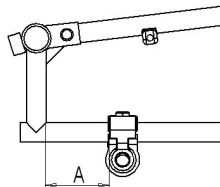

 Individuelle Rückenhöhe [+457 €]

Der Panthera X kann optional auch mit einer individuellen Rückenhöhe zwischen 22 und 35 cm in 1 cm-Schritten angefertigt werden.

Rückenbefestigung

Der Panthera X hat eine festpositionierte Hinterradachse aus Carbon. Um eine ausreichende Balance zu erreichen, kann der Rücken an verschiedenen Positionen befestigt werden. Der Wert in Klammern gibt den Abstand A bei einem Panthera U2 als Vergleichswert an.

1. Loch (U2: 80mm)
 2. Loch (U2: 70 mm)
 3. Loch (U2: 60 oder 55mm)
 4. Loch (U2: 45 oder 35 mm)

RückenneigungA = mm**Lenkräder**

- 3 Zoll
 5 Zoll [+248 €]

Antriebsräder

- 24 Zoll
 25 Zoll (nur Spox Standard)
 X-Wheel, Aluminium-Greifreifen
 Spox Leichtgewicht, Titan-Greifreifen
 Spox Standard, Titan-Greifreifen
 Spox Standard, PRC-Greifreifen [+297 €]
 Spox Standard, Moosgummi-Greifreifen [+155 €]